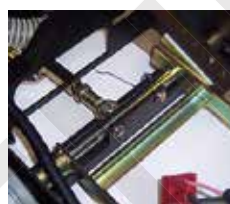

[新デザイン]

延長可能な排水ホースで回収タンクを簡単に洗浄できます。

改良ポイント 5

[新デザイン]

ネオプレンゴムの厚みが増し、摩耗に強くなりました。

改良ポイント 6

[新デザイン]

車軸が旧モデルと比べて強度が3倍アップしました。