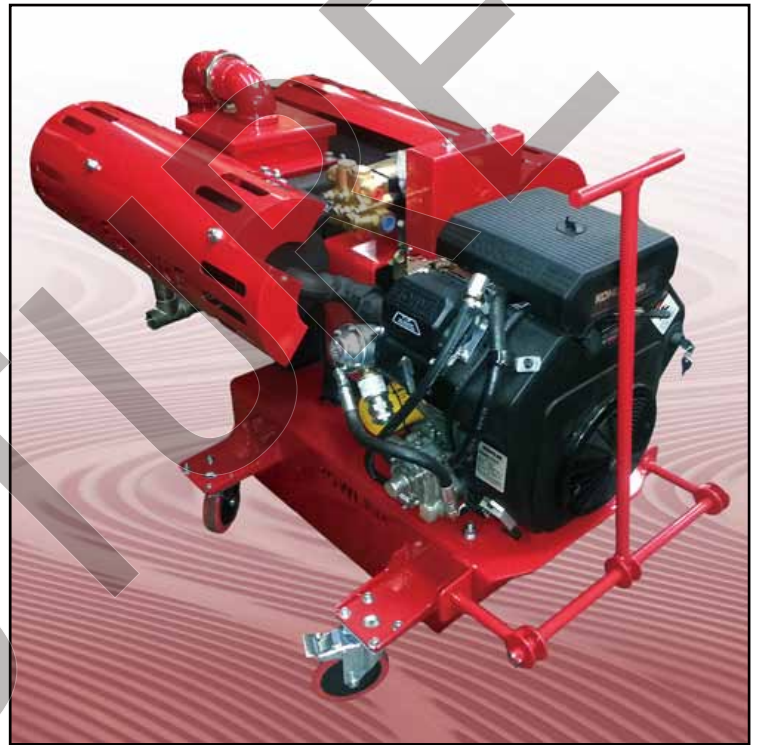

# Marvelous

## ハイパワー 超小型

クリーンな排気(LPガス使用)

持ち運びラクラク！

カーペット洗浄だけでなく、床面・壁面清掃等多目的に使用可能

エンジン	コーラーエンジンCH20/CH640
360回転/1分での最大出力	20馬力
排気量	624cc
ブロアー	ルーツ社3.3Tシリーズ
ハイプロ社の2000PSIポンプ	流量11.36ℓ/1分
熱交換器	ステンレススチール製
フレーム	最先端のレーザーカット加工+粉体塗装仕上げ
バキュームポンプ排出量	最大75.7ℓ/1分、距離100m
バキュームホース	直径5cm、長さ100m
高圧ホース	長さ100m
パネル	計器や制御装置を装備
付属品	特殊ウオンド、ホース、清水・汚水タンク(各300ℓ)
オプションパーツ	多数あり
寸法	74cm × 97cm, 高さ72cm