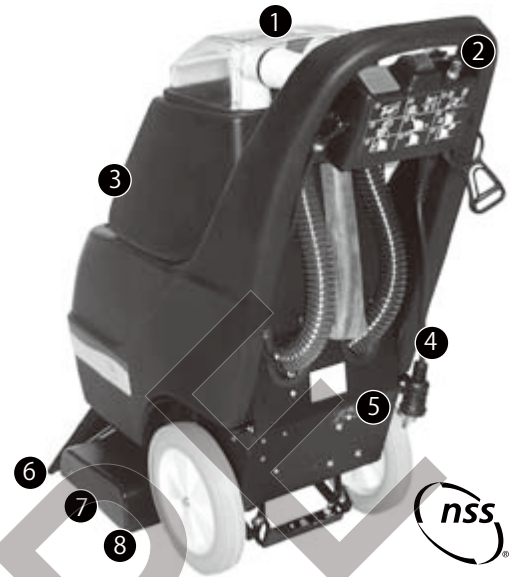

騒音レベル 77dBA(本体操作者位置より)

付属バルブ クイック接続、電動自動バルブ

フロートシャットオフ ボール式

寸法

高さ	86 cm
幅	46 cm
長さ	90 cm

重さ

マシン 44 kg

仕事量 179㎡/1時間

- 1 泡感知式ボール型フロートがバキュームモーターの損傷を防ぎます。
- 2 ポンプ、バキュームモーター、ブラシが手もとで便利に操作可能です。
- 3 傷やへこみに強い8ガロン(30リットル)ポリエチレンタンク。
- 4 コードが誤って抜けるのを防ぐツイストロックコネクタ。
- 5 付属のフックアップコネクタを付けると、スタリオンの別売エクストラクションツールが使用出来ます。
- 6 バキュームシューで46cmの洗浄幅。
- 7 3つのステンレススチール製スプレージェットはスナップ式で取り外しできるのでお手入れ簡単です。
- 8 フローティングブラシが様々な高さのカーペットに適応。ステンレススチールのストリングガードがブラシベアリングを保護します。